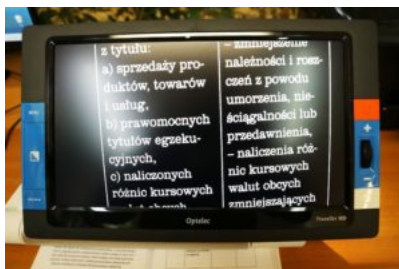

PWSZ Głogów

Państwowa Wyższa Szkoła Zawodowa w Głogowie

Nowy sprzęt w bibliotece uczelnianej

PWSZ · 8 stycznia 2020

Wraz z nadejściem nowego roku, nasza uczelniana biblioteka została wzbogacona o nowoczesny sprzęt, skierowany głównie na potrzeby studentów niepełnosprawnych. Do użytku został oddany profesjonalny, mobilny powiększalnik cyfrowy Optelec Traveller HD. Umożliwia on 30-krotne powiększenie czytanego obrazu, który jest ostry i bez zniekształceń. Dodatkowo mechanizm Slide & Read zapewnia płynne poruszanie się po tekście w osi pionowej i poziomej. Studenci mogą także korzystać z kompletnego zestawu komputerowego LENOVO IdeaCentre, z procesorem i5 9 generacji, szybkim dyskiem M.2 oraz kartą graficzną najnowszej generacji GTX 1660. W skład zestawu wchodzi również bezramkowy, 24" monitor LED AOC24V2Q o niemalże 180 stopniowych kątach widzenia i częstotliwości odświeżania obrazu równym 75Hz. Do tego uczelnia zakupiła również drukarkę EPSON L7180, która umożliwia druk w formacie A4 oraz A3, a także drugie biurko z regulacją wysokości od 35 do 100 cm. Zapraszamy do korzystania.